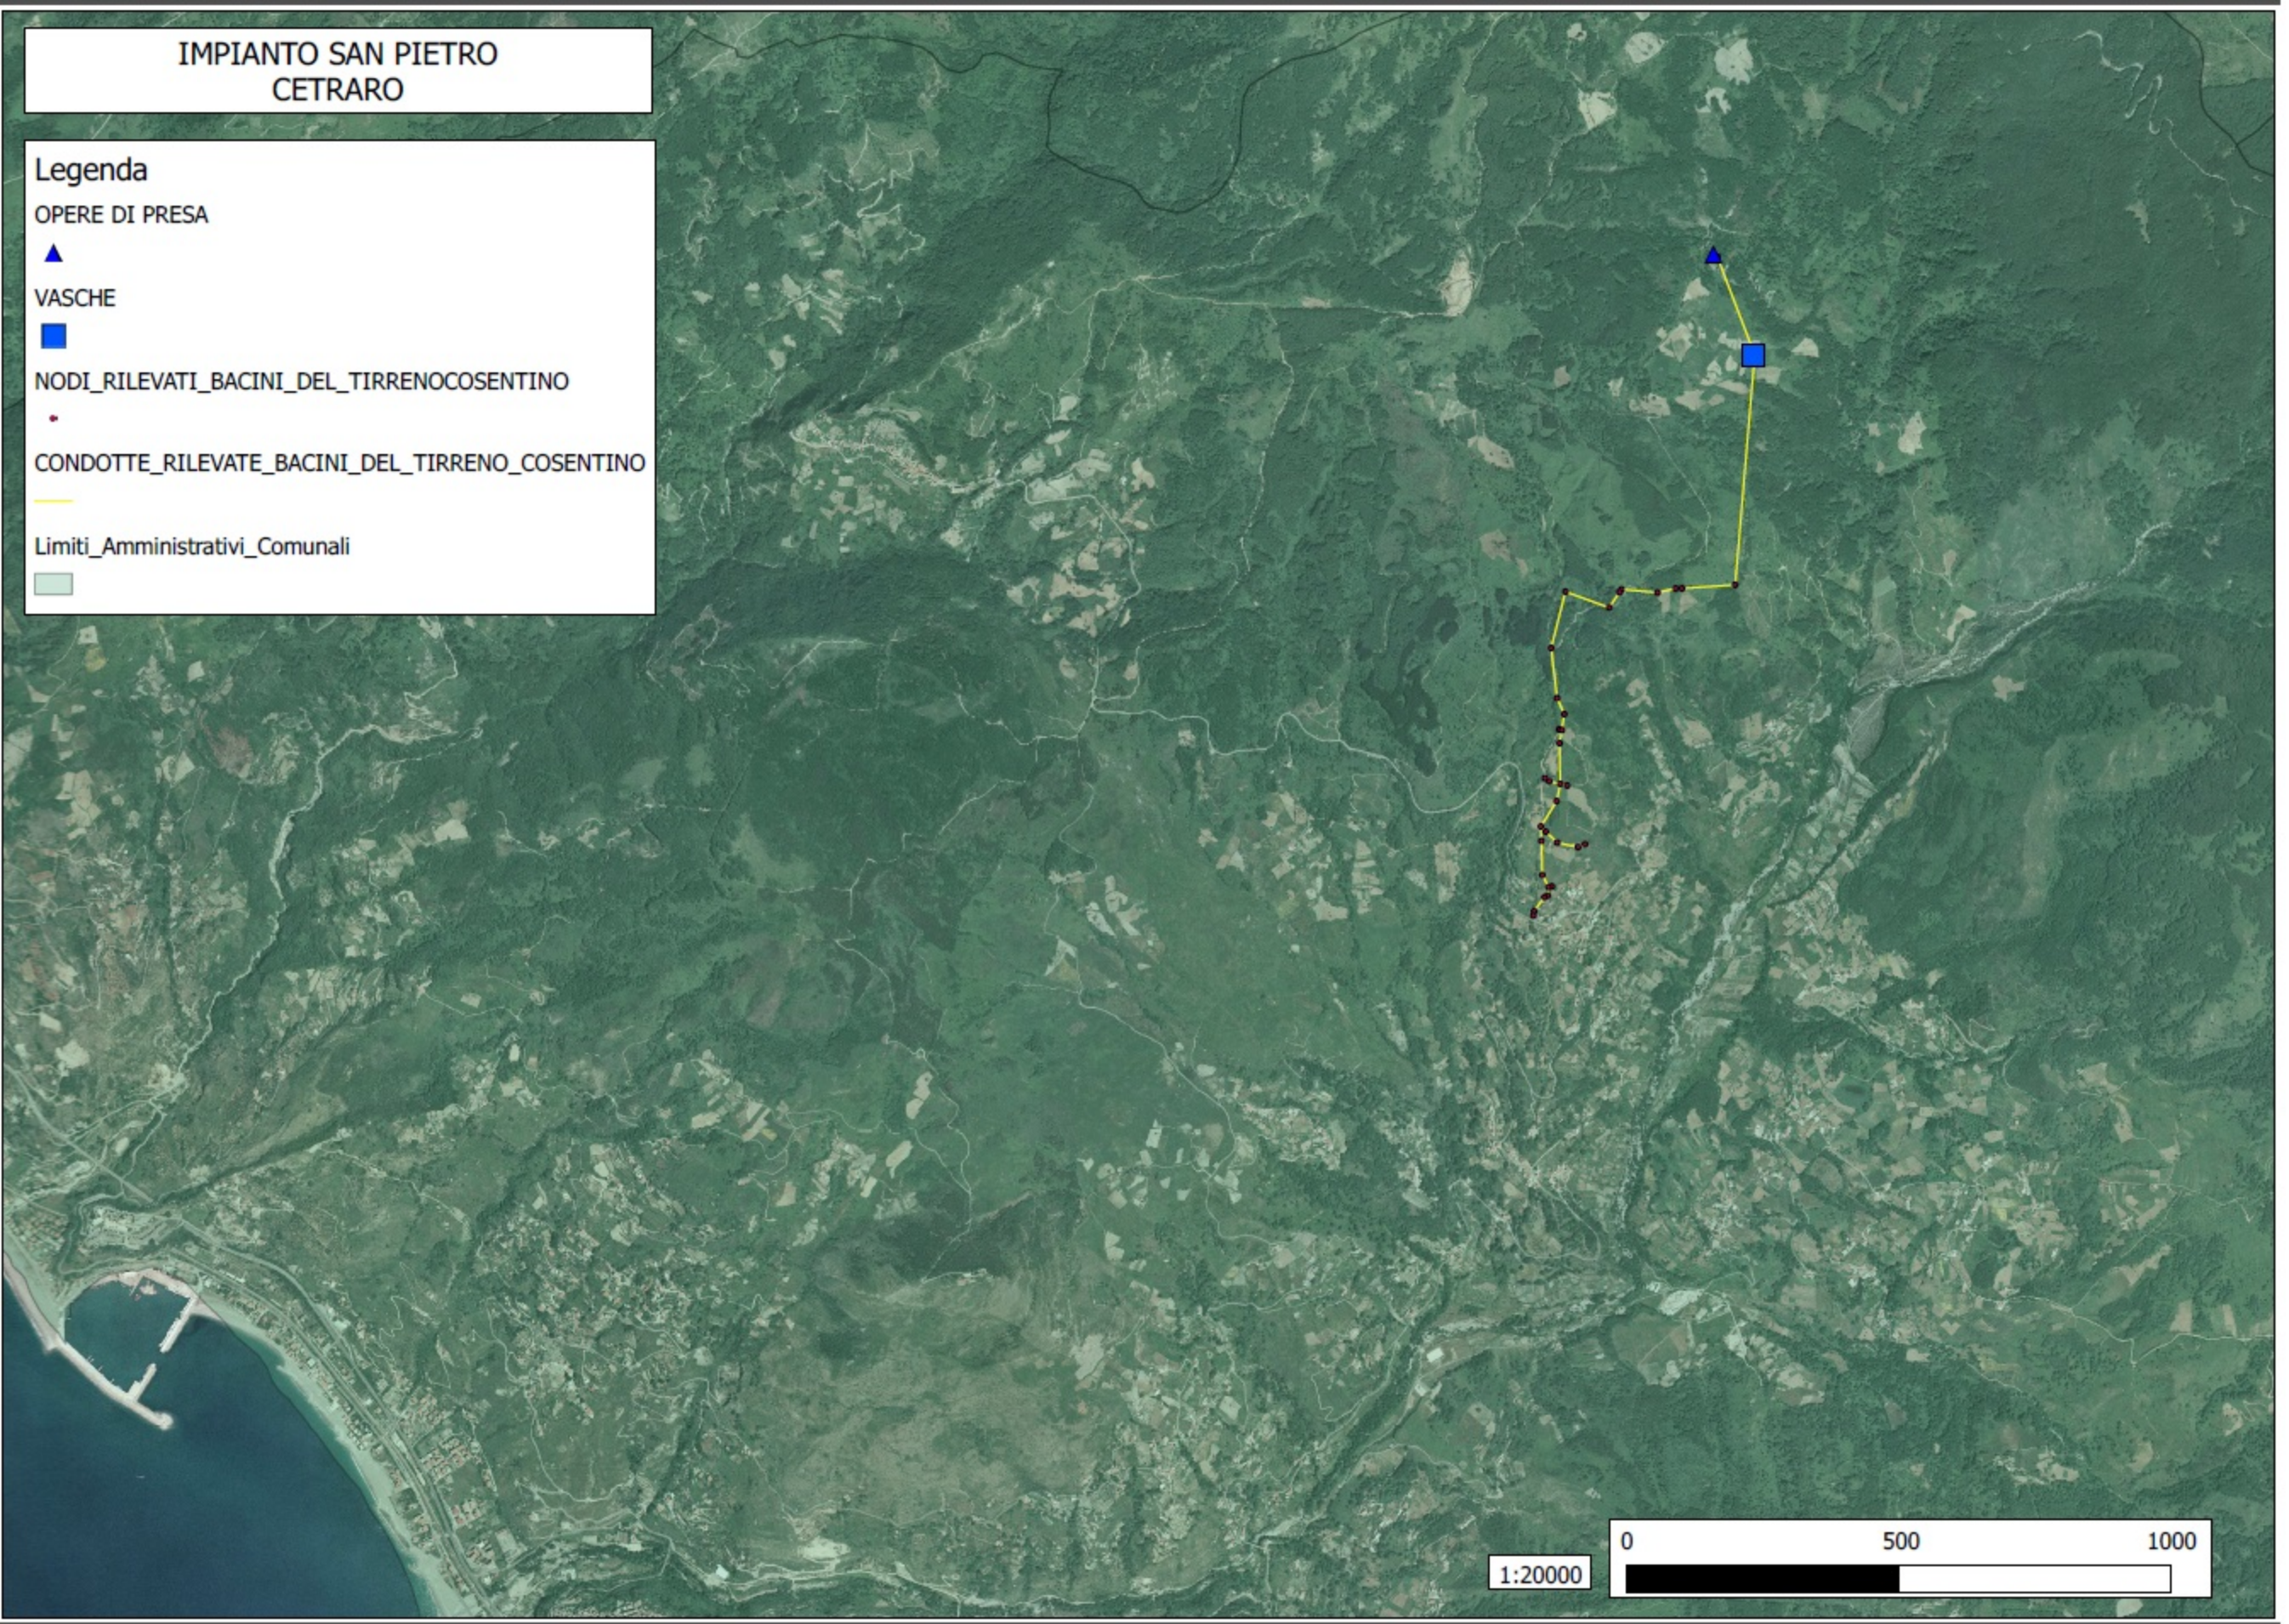

IMPIANTO SAN PIETRO CETRARO

Legenda

OPERE DI PRESA

VASCHE

NODI_RILEVATI_BACINI_DEL_TIRRENOCOSENTINO

CONDOTTE_RILEVATE_BACINI_DEL_TIRRENO_COSENTINO

Limiti_Amministrativi_Comunali

1:20000