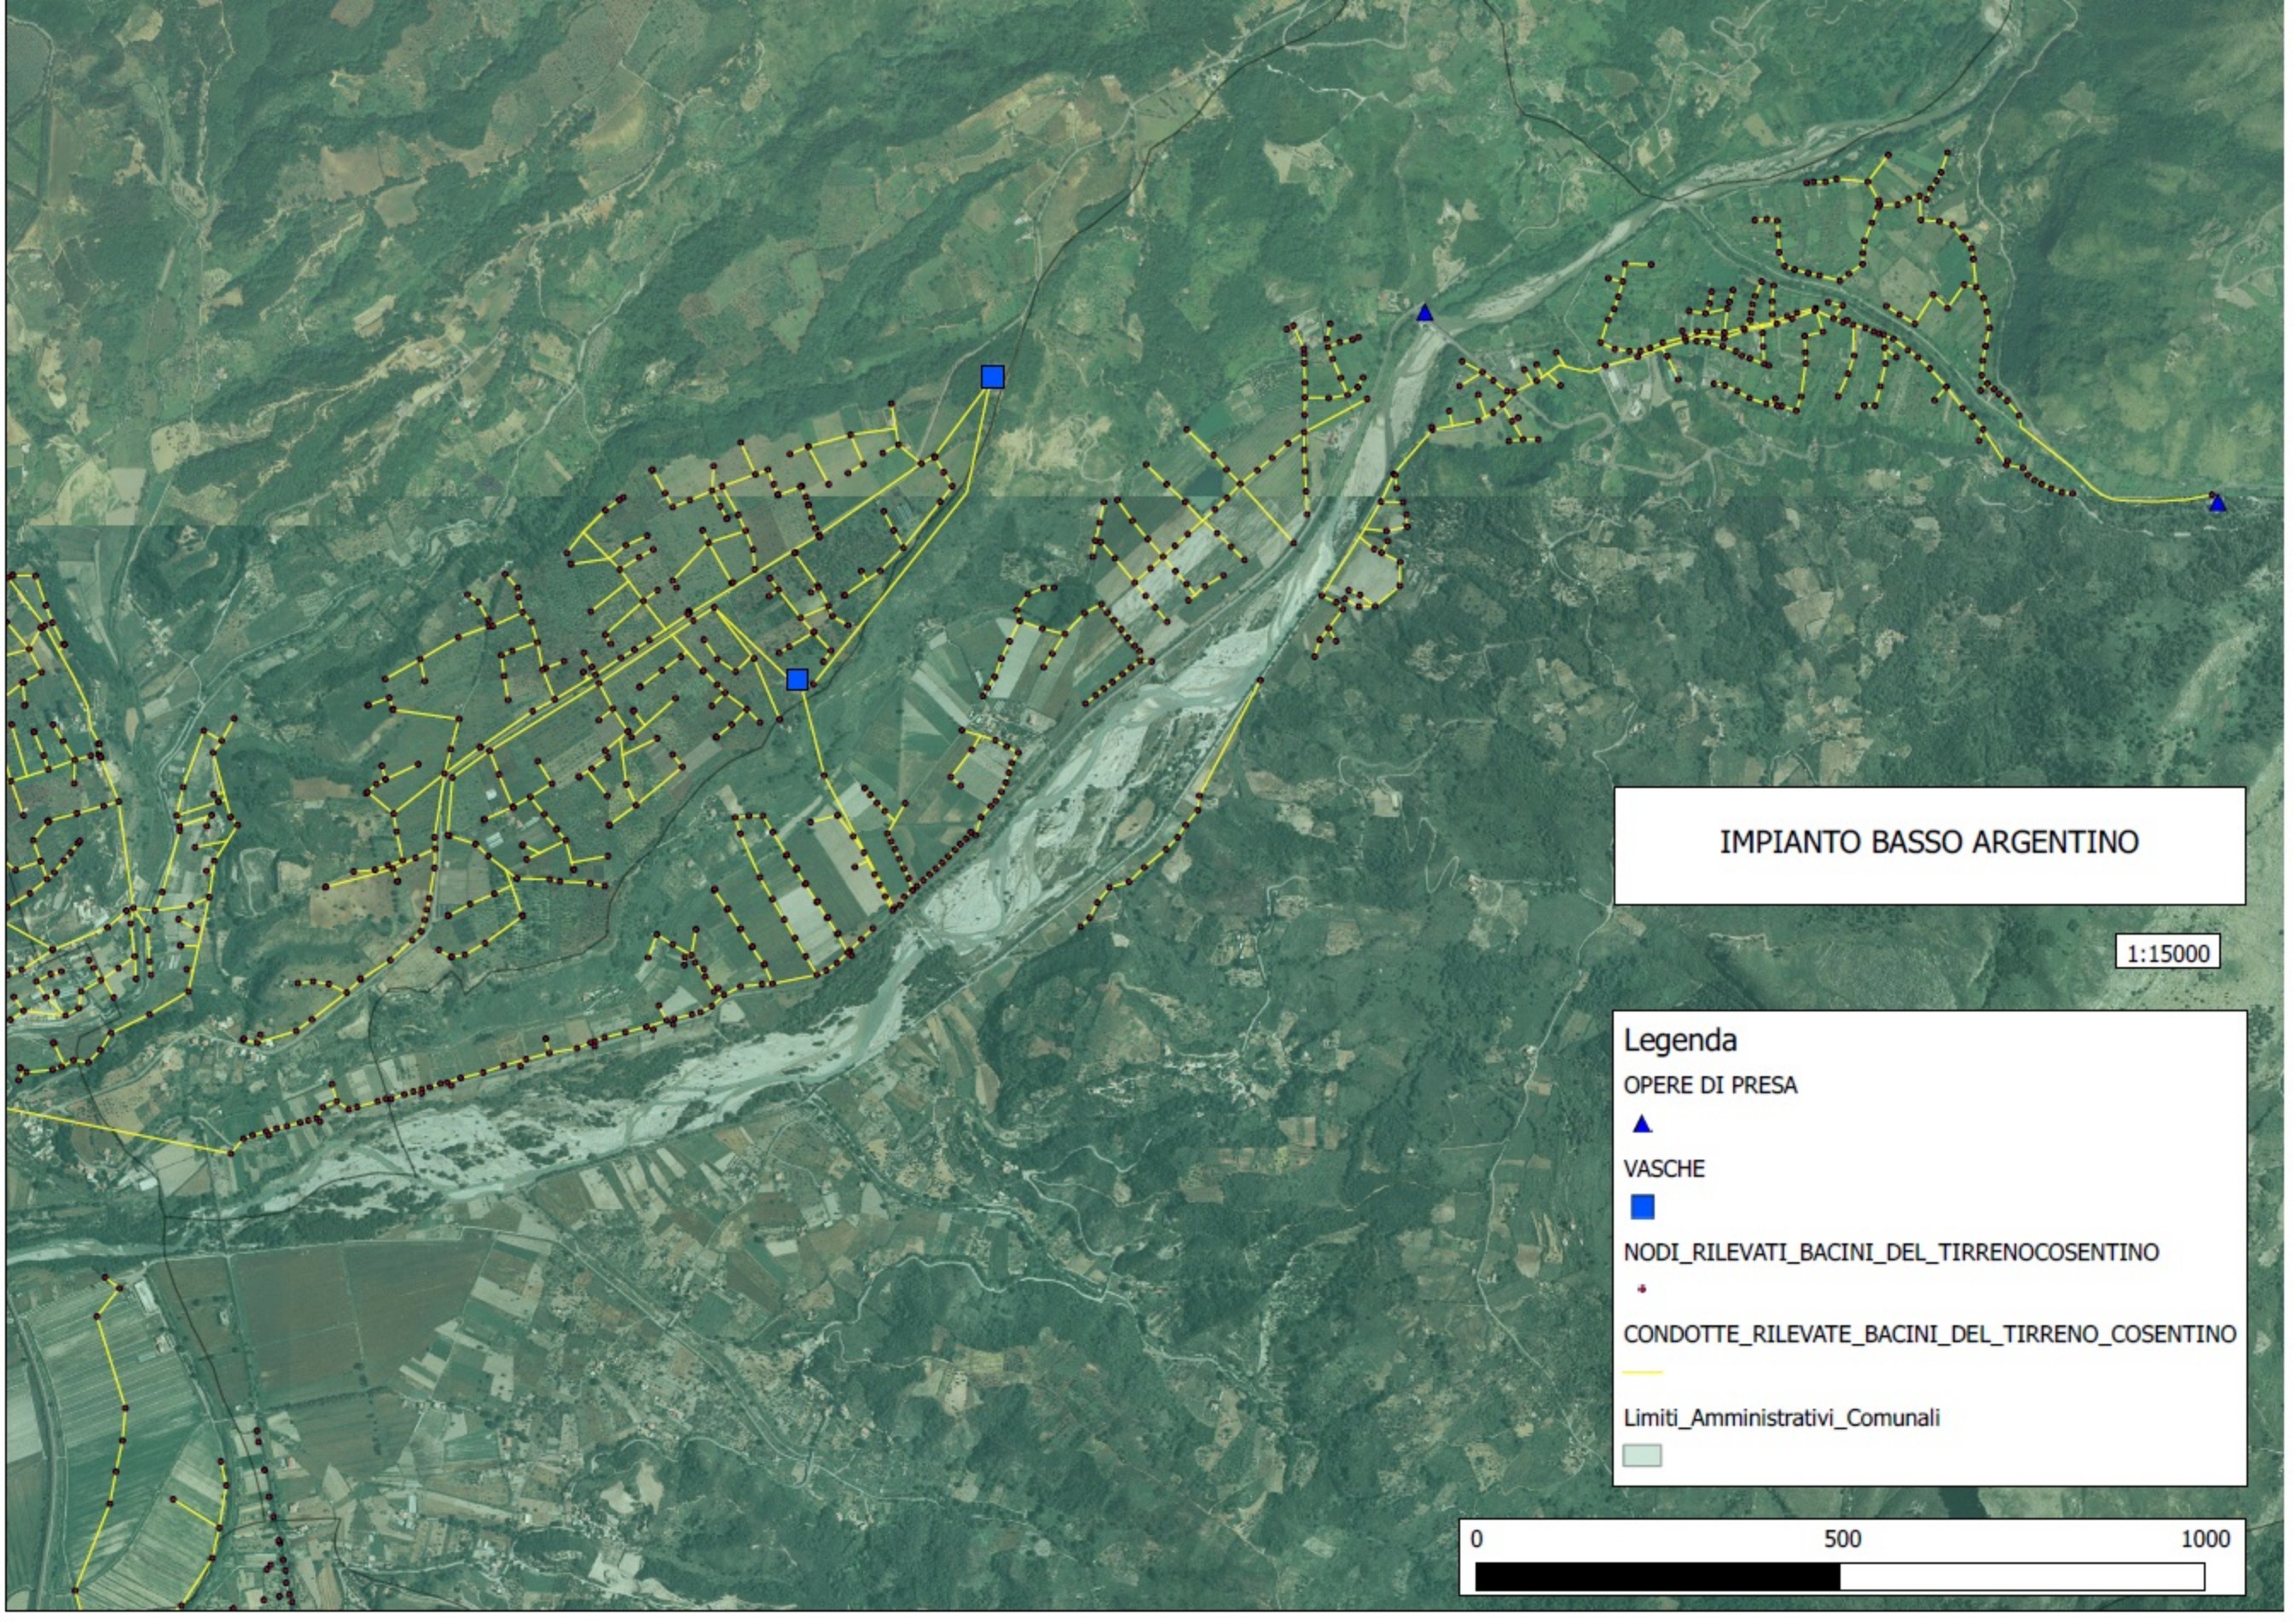

IMPIANTO SX LAO

Legenda

- OPERE DI PRESA ▲
- VASCHE ■
- NODI_RILEVATI_BACINI_DEL_TIRRENOCOSENTINO *
- CONDOTTE_RILEVATE_BACINI_DEL_TIRRENO_COSENTINO —
- Limiti_Amministrativi_Comunali □

1:35000

IMPIANTO BASSO ARGENTINO

1:15000

Legenda

- OPERE DI PRESA
▲
- VASCHE
■
- NODI_RILEVATI_BACINI_DEL_TIRRENOCOSENTINO
•
- CONDOTTE_RILEVATE_BACINI_DEL_TIRRENO_COSENTINO
—
- Limiti_Amministrativi_Comunali
□